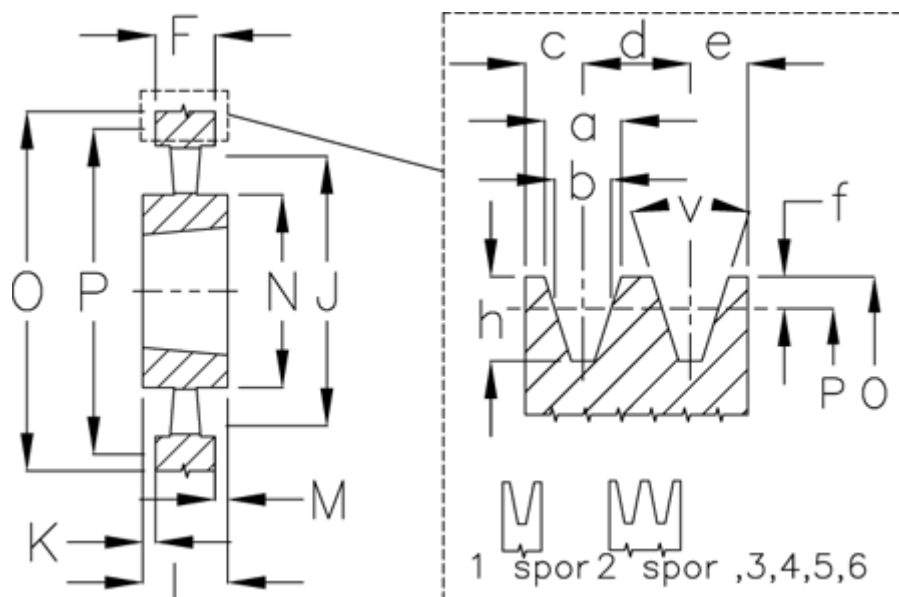

Varenummer: 604111056002
 Beskrivelse: Kileremsskive SPB 560/2 TL3030

Mål

a	= 16.3	F	= 44	O	= 567.0
Antal spor	= 2	For bøsning	= 3030	P	= 560
b	= 14.0	h	= 17.5	Type	= SPB
Bøsning ø max.	= 75	J	= 517	v	= 38 grader
c	= 12.5	K	= 4		
d	= 19.0	L	= 76		
e	= 12.5	m	= 28.0		
f	= 3.5	N	= 150		